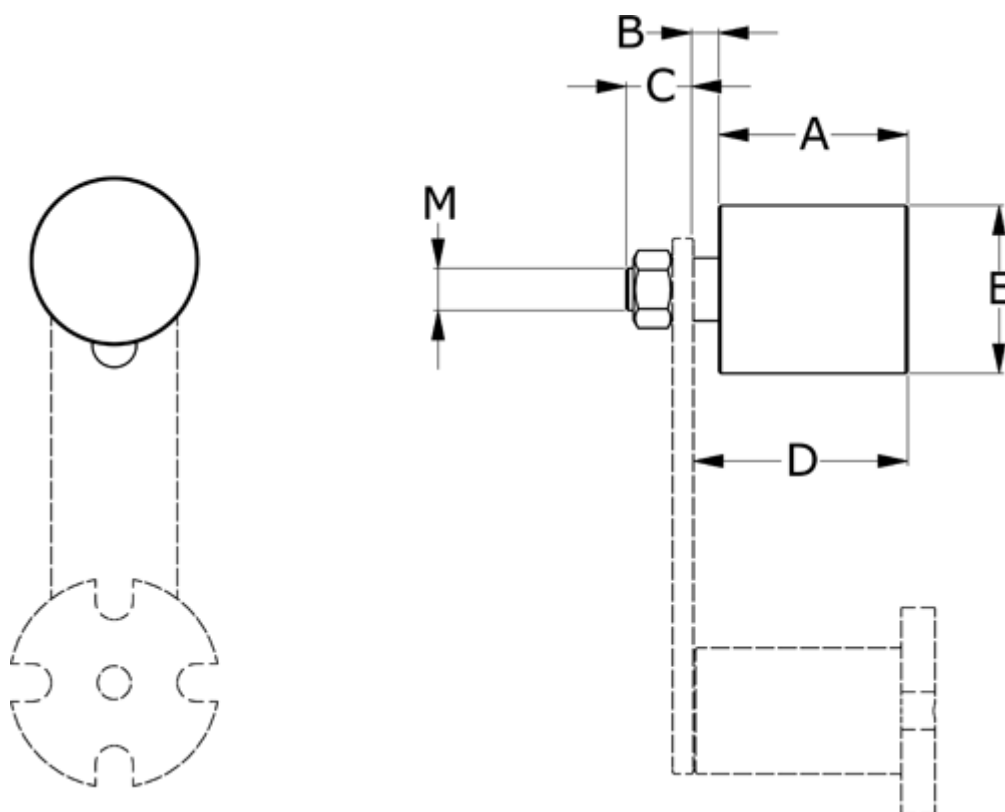

Varenummer: 670580  
Beskrivelse: Strammerulle DP 80  
plastik Ø80 B90, Temp. -20 til +70 gr.

## Mål

|   |       |
|---|-------|
| A | = 90  |
| B | = 9   |
| C | = 28  |
| D | = 99  |
| E | = 80  |
| M | = M20 |

Til strammearm = CE 38, CEZ 38